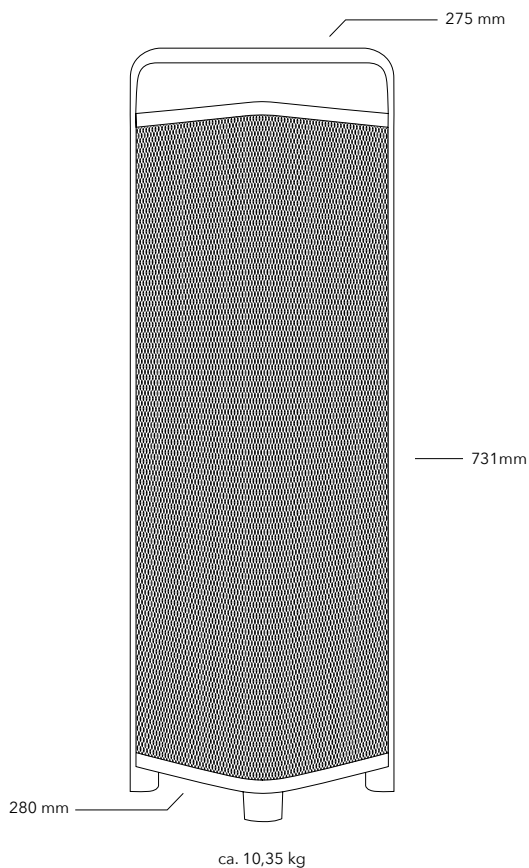

SONORO VIBES XL

DESIGN

- hochwertige Stoffbespannung
- präzise verarbeitete Aluminium-Elemente
- stabiler Tragegriff
- klare, zeitlose Formensprache

PRODUKTHIGHLIGHTS

- Kraftvoller Sound für den Innen- und Außenbereich dank 4 Breitbandtreibern und einem 8-Zoll-Subwoofer
- Spritzwassergeschützt (IPX4)
- Leistungsstarker Akku für bis zu 16 Stunden Hörgenuss
- Bedienung über die sonoro VIBES App oder direkt am Gerät

TECHNISCHE DATEN

Technologie	Treiber: 4x 3" Fullrange-Treiber + 8" Subwoofer Frequenzbereich: 20 Hz - 20 KHz Akkulaufzeit: bis zu 16 Stunden Spritzwassergeschützt (IPX4)	Allgemeines	Produktabmessungen: 275 x 280 x 731 (BxTxH in mm) Nettogewicht: ca. 12,3 kg Verpackungsabmessungen: 320 x 322 x 825 (BxTxH in mm) Bruttogewicht: ca. ca. 13,9 kg Netzteil: 230 V Wechselstrom, 50/60 Hz
Input/Output	Bluetooth® Bluetooth® LE Audio Auracast™ für die gleichzeitige Wiedergabe mit anderen Auracast™-fähigen sonoro Produkten	Lieferumfang	1x sonoro VIBES XL 1x Netzkabel 1x Schnellstartanleitung 1x Sicherheitsanweisungen
Funktion	Bluetooth® Version: 5.4 Bluetooth® Profile: A2DP V1.3.1, AVRCP V1.6 Bluetooth® Codecs: SBC, AAC, aptX, aptX HD, LC3	App	App-Steuerung über die sonoro VIBES App für iOS® und Android™