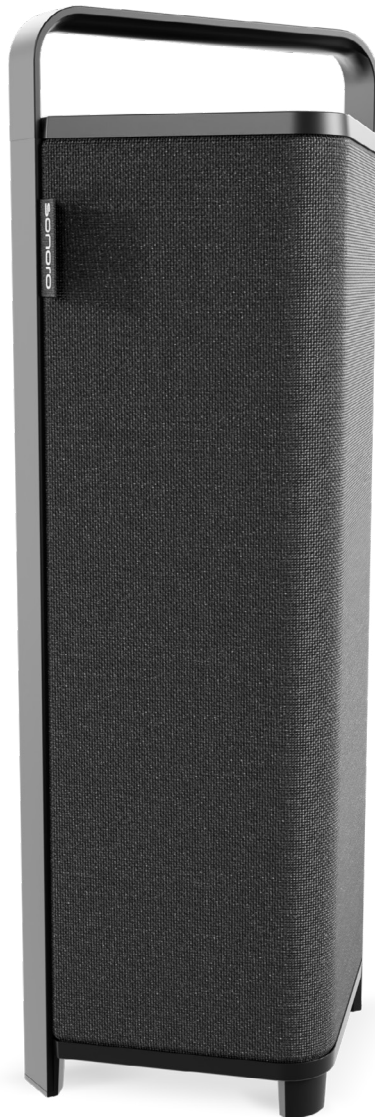

SONORO VIBES XL

Änderungen und Irrtümer vorbehalten, Abbildung ähnlich.

Der sonoro VIBES XL vereint zeitlose Eleganz mit modernster Audio-technologie und bringt so das Beste aus zwei Welten zusammen: ein Designobjekt, das sich stilvoll in jedes Interieur einfügt, und ein Lautsprecher, der Räume mit kraftvollem, detailreichem Klang füllt. Sorgfältig ausgewählte, hochwertige Materialien, die präzise Verarbeitung und die durchdachte Akustikarchitektur machen die

sonoro VIBES zu mehr als nur tragbaren Bluetooth Lautsprechern, sie sind ein Statement für kompromisslosen Musikgenuss. Dabei folgen wir mit den sonoro VIBES XL unserem klaren Anspruch: Klangqualität, Design und Benutzerfreundlichkeit perfekt miteinander zu verbinden.

SONORO

GERMAN AUDIO DESIGN
www.sonoro.com

SONORO VIBES XL

DESIGN

- hochwertige Stoffbespannung
- präzise verarbeitete Aluminium-Elemente
- stabiler Tragegriff
- klare, zeitlose Formensprache

PRODUKTHIGHLIGHTS

- Kraftvoller Sound für den Innen- und Außenbereich dank 4 Breitbandtreibern und einem 8-Zoll-Subwoofer
- Spritzwassergeschützt (IPX4)
- Leistungsstarker Akku für bis zu 16 Stunden Hörgenuss
- Bedienung über die sonoro VIBES App oder direkt am Gerät